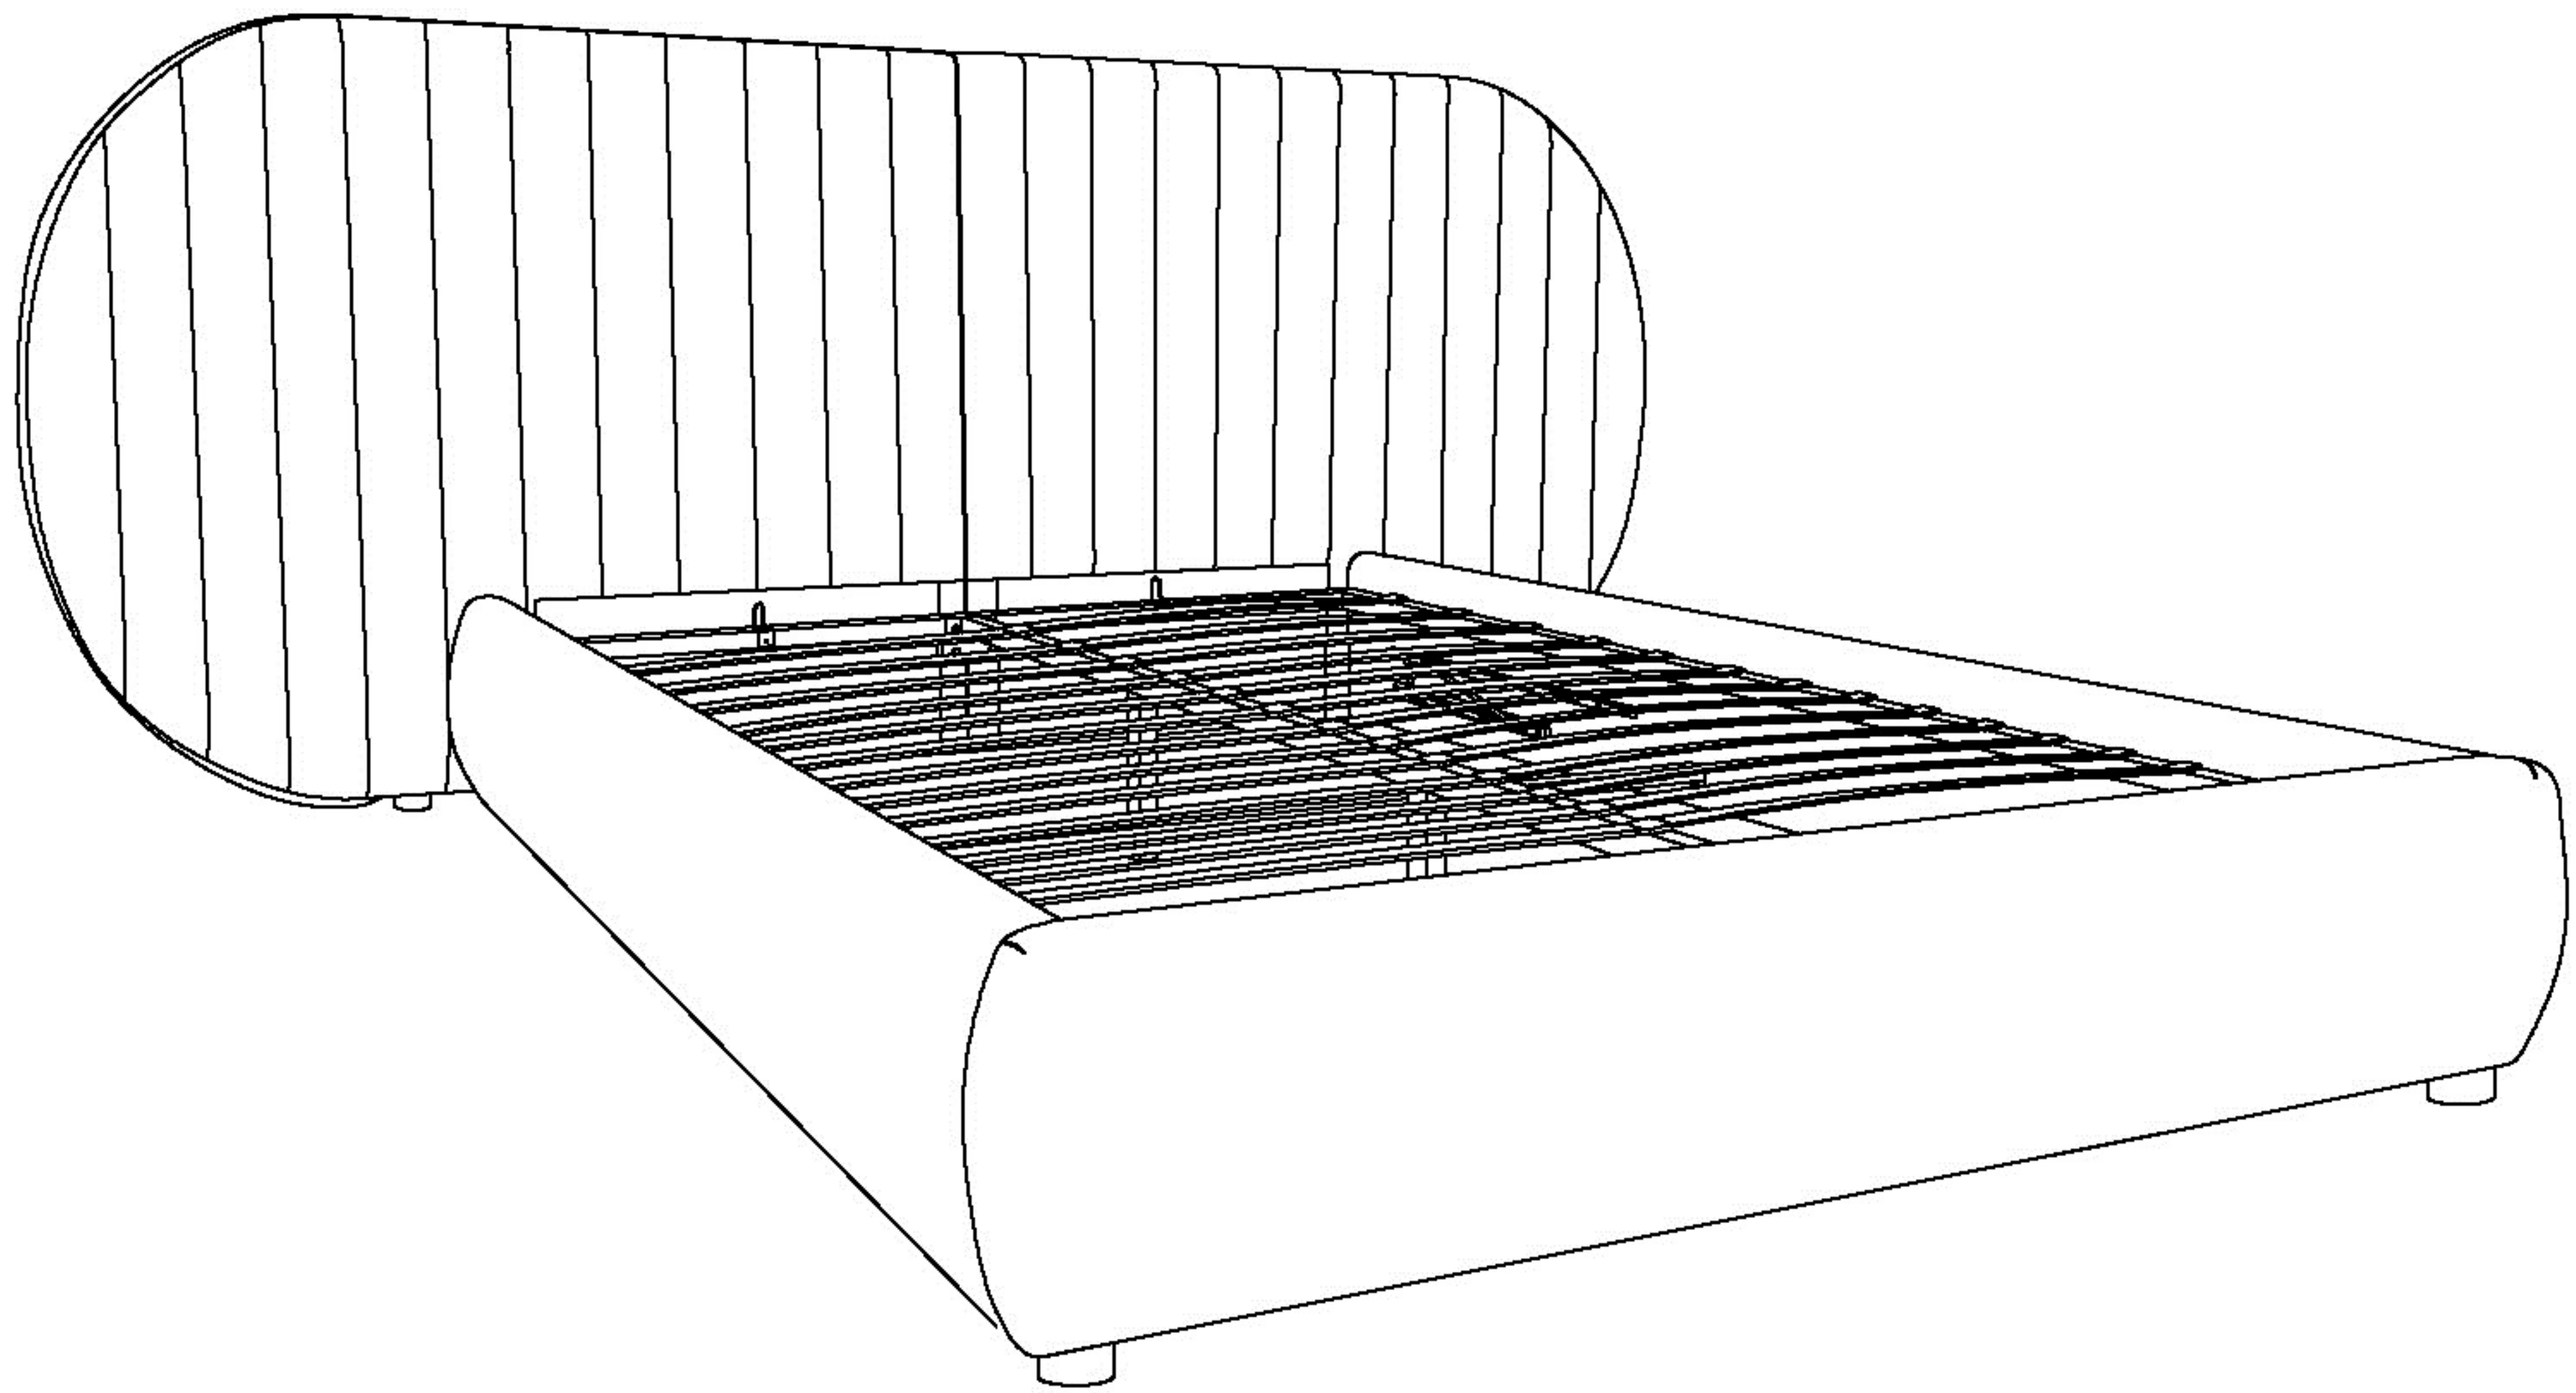

# ASSEMBLY INSTRUCTION

LF-419 Q/F

<p><b>A</b></p>  <p>Headboard 1PC</p>	<p><b>B</b></p>  <p>Headboard 1PC</p>	<p><b>C</b></p>  <p>Footboard 1PC</p>	<p><b>D</b></p>  <p>Said Rail 1pair</p>
<p><b>F</b></p>  <p>Support block 1pc on Headboard</p>	<p><b>G</b></p>  <p>Support block 1pc on footboard</p>	<p><b>H</b></p>  <p>Centre Rail 1pc</p>	<p><b>I</b></p>  <p>Metal side 2pcs support rail</p>
<p><b>J</b></p>  <p>Centre Rail 1pcs</p>	<p><b>K</b></p>  <p>Slat 26pcs</p>	<p><b>L</b></p>  <p>Support Leg 2pcs</p>	<p><b>M</b></p>  <p>Metal corner block 2pcs</p>
<p><b>N</b></p>  <p>Gas Lift 2pcs</p>	<p><b>O</b></p>  <p>Gas Lift Mechani sm 2pcs</p>	<p><b>P</b></p>  <p>Non-wove fabric</p>	<p><b>Q</b></p>  <p>Supporting block on Footboard X2pc</p>
<p><b>R</b></p>  <p>Supporting block on SR X2pcs</p>	<p><b>S</b></p>  <p>Leg 6PCS</p>	<p><b>T</b></p>  <p>The iron sheet for connection 1PC</p>	

**2 : Bolt 21pcs**

**3: Bolt 30pcs**

**4: Metal Block 2pcs**

**5: Double plastic cap 13pcs**

**6: Slat Cap 26pcs**

**7: Flat Washer 49 pcs**

**8: Nut 16pcs**

**9: Spanner 1pc**