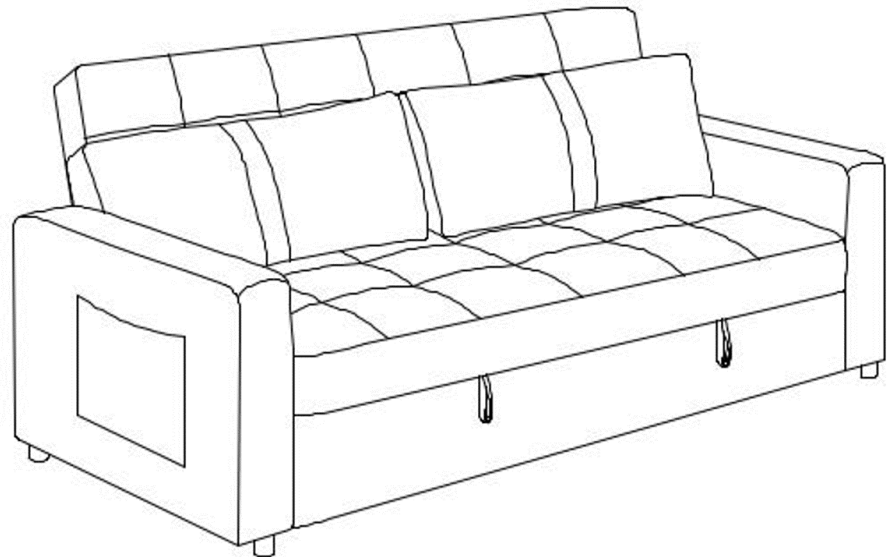

Felicitations!

Vous Venez d'acheter un canape lit escamotable. Suivez ces quelques conseils pour une utilisation maximale:

- Merci de suivre les etapes de montage proposes sur cette notice pour un montage facile.
- Pour l'entretien, il est recommand  d'utiliser un liquide de nettoyage appropri  et un chiffon doux (type peau de chamois).
- Ne pas utiliser de produit abrasif pour le nettoyage, cela risquerait d'endommager la surface de votre meuble.
- Veuillez conserver cette notice pour une utilisation ulterieure.

Congratulations!

You have just bought a Pull Out Sofa Bed. Follow these few advices for an optimal use:

- Kindly follow the mounting steps suggested in this manual for easy assembling
- Please read carefully and keep this document for further use.
- For cleaning, we recommend you to use a damp cloth or chamois with a suitable product cleaner.
- Do not use any abrasive or powder based cleaning products as it may damage the surface of your TV Set.

**Temps d'assemblage environ 40 minutes.
Assembly Time around 40 minutes.**